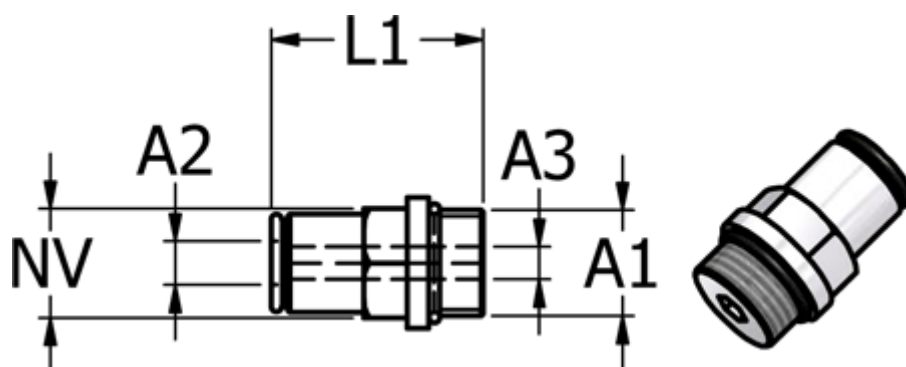

Varenummer: 5867450186  
Beskrivelse: Metalfitting 745.018-6, Ø6 - G 1/8"  
Push-in lige union

## Mål

Gevind A2	= G 1/8"
Indvendig sekskant A3	= 4
L1	= 21.6
NV	= 12
Udvendig slangediameter A1	= 6